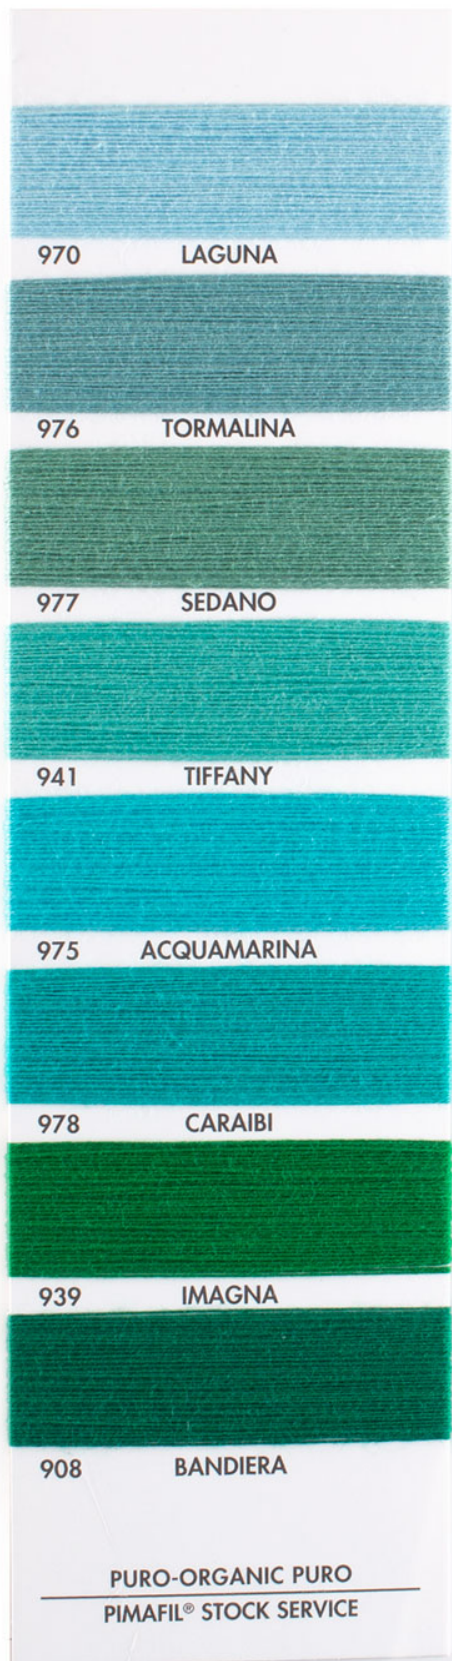

STOCK SERVICE

PURO
120 SOLID COLOURS
20 MELANGE

Industria Ambrosiana Filati Spa

ORGANIC PURO

Organic
Certified by ICEA [GOTS 2017-085]

120 SOLID COLOURS

STOCK SERVICE

PURO 21-18-14 - PURO CRÊPE* - PURO CABLÈ* - PURO 600*
ORGANIC PURO 21-18-14- 600*

1

● PER ORGANIC PURO VEDI PAG. 11
SEE PAGE 11

STOCK SERVICE

PURO 21-18-14 - PURO CRÊPE* - PURO CABLÈ* - PURO 600*
ORGANIC PURO 21-18-14- 600*

STOCK SERVICE

PURO 21-18-14 - PURO CRÊPE* - PURO CABLÈ* - PURO 600*
ORGANIC PURO 21-18-14- 600*

STOCK SERVICE

PURO 21-18-14 - PURO CRÊPE* - PURO CABLÈ* - PURO 600*
ORGANIC PURO 21-18-14- 600*

STOCK SERVICE

PURO 21-18-14 - PURO CRÊPE* - PURO CABLÈ* - PURO 600*
ORGANIC PURO 21-18-14- 600*

502	LATTE
555	PERLA
702	CARNE
556	GRIGIO
944	SENAPE
903	NOCCIOLA
945	CAMOSCIO
922	TUNDRA

PURO 21-18-14 - PURO CRÈPE* - PURO CABLÈ* - PURO 600*
ORGANIC PURO 21-18-14- 600*

- COLORI CHE PRESENTANO DIFFERENTE NUANCE UTILIZZANDO COLORANTI ORGANICI PREVISTI DAGLI STANDARD **GOST**
- COLORS WHIT DIFFERENT SHADES IF DYED UNDER **GOST** STANDARD